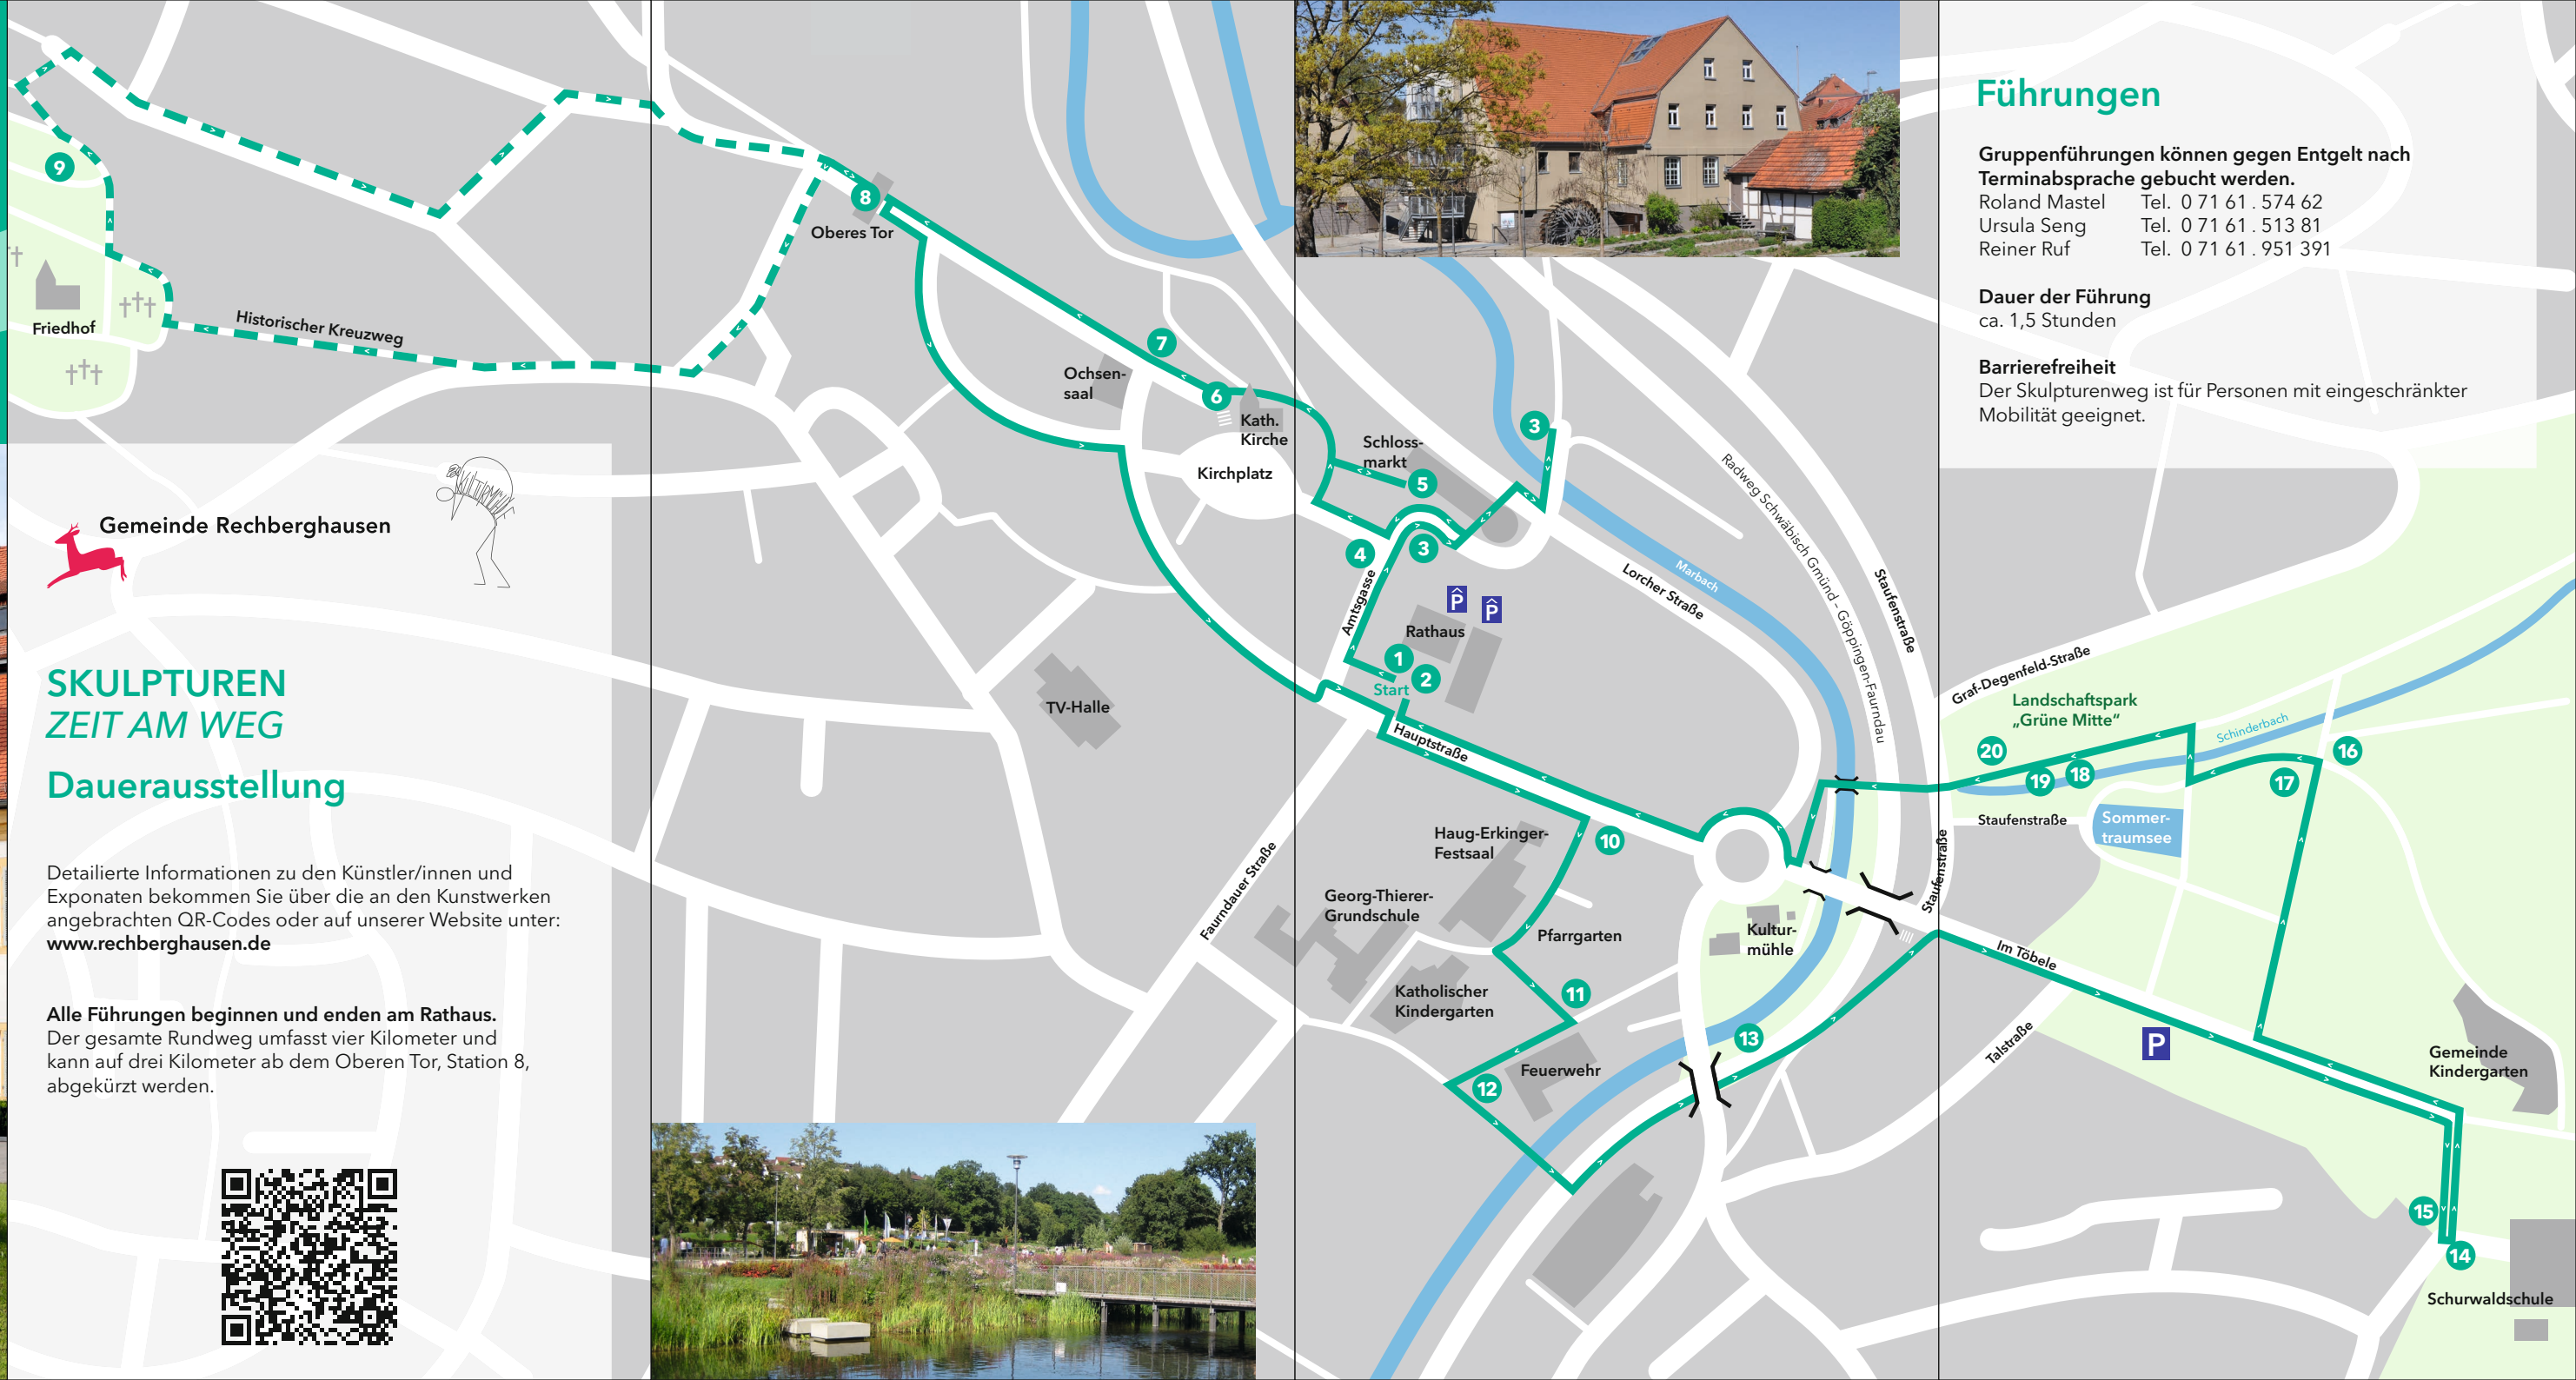

SKULPTUREN ZEIT AM WEG

KUNST IN RECHBERGHAUSEN
DAUERAUSSTELLUNG

Gemeinde Rechberghausen

SKULPTUREN ZEIT AM WEG

Dauerausstellung

Detaillierte Informationen zu den Künstler/innen und Exponaten bekommen Sie über die an den Kunstwerken angebrachten QR-Codes oder auf unserer Website unter: www.rechberghausen.de

Alle Führungen beginnen und enden am Rathaus.
Der gesamte Rundweg umfasst vier Kilometer und kann auf drei Kilometer ab dem Oberen Tor, Station 8, abgekürzt werden.

Führungen

Gruppenführungen können gegen Entgelt nach Terminabsprache gebucht werden.

SKULPTUREN ZEIT AM WEG

Ausgehend vom Bildhauersymposium 1997 realisierte die Gemeinde Rechberghausen seit 1999 Skulpturenausstellungen, ab 2015 in Zusammenarbeit mit der Kulturmühle Rechberghausen e.V. Über die Jahre wurden von der Gemeinde immer wieder Skulpturen angekauft, die seither dauerhaft im öffentlichen Raum zu sehen sind.

Die Gesamtschau „SKULPTUREN ZEIT AM WEG“ ermöglicht nun einen Überblick mit dem Flyer sowie den Erläuterungen zu den Kunstobjekten auf der Website der Gemeinde.

Gemeinde Rechberghausen
Amtsgasse 4, 73098 Rechberghausen
www.rechberghausen.de