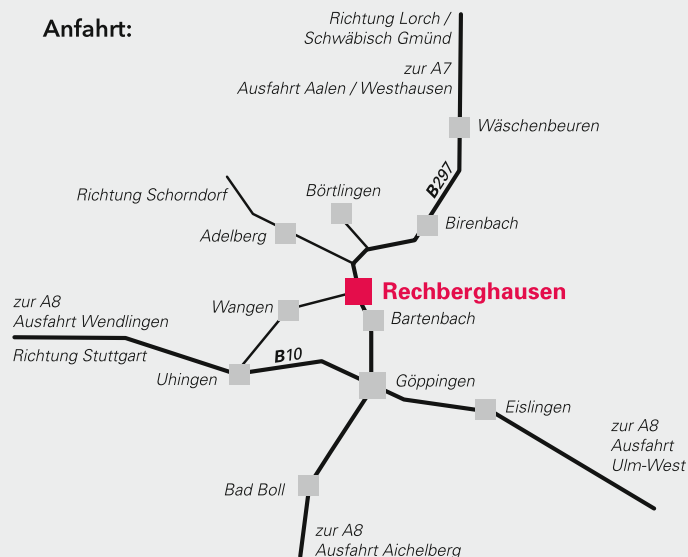

### Kurzparkzone in der Ortsmitte

Im gesamten Bereich der Ortsmitte gilt eine einheitliche Kurzparkzone. Hier darf auf den gekennzeichneten Stellplätzen mit Parkscheibe 2 h geparkt werden.

Diese Kurzparkzonen-Regelung gilt von Montag bis Freitag von 8 bis 19 Uhr sowie samstags von 8 bis 13 Uhr. Ansonsten darf unbegrenzt geparkt werden.

### Vielfältige Parkmöglichkeiten in Rechberghausen

#### Anfahrt:

## Parkplätze Bahnmarkt

14	Entlang Bahnhofstraße/B 297	25 Stellplätze
15	Edeka Staufers/Bahnhofstraße	ca. 100 Stellplätze
16	Aldi/Bahnhofstraße	ca. 125 Stellplätze

 10 Behindertenparkplätze

Parkplätze Ortsmitte: ca. 730 Stellplätze